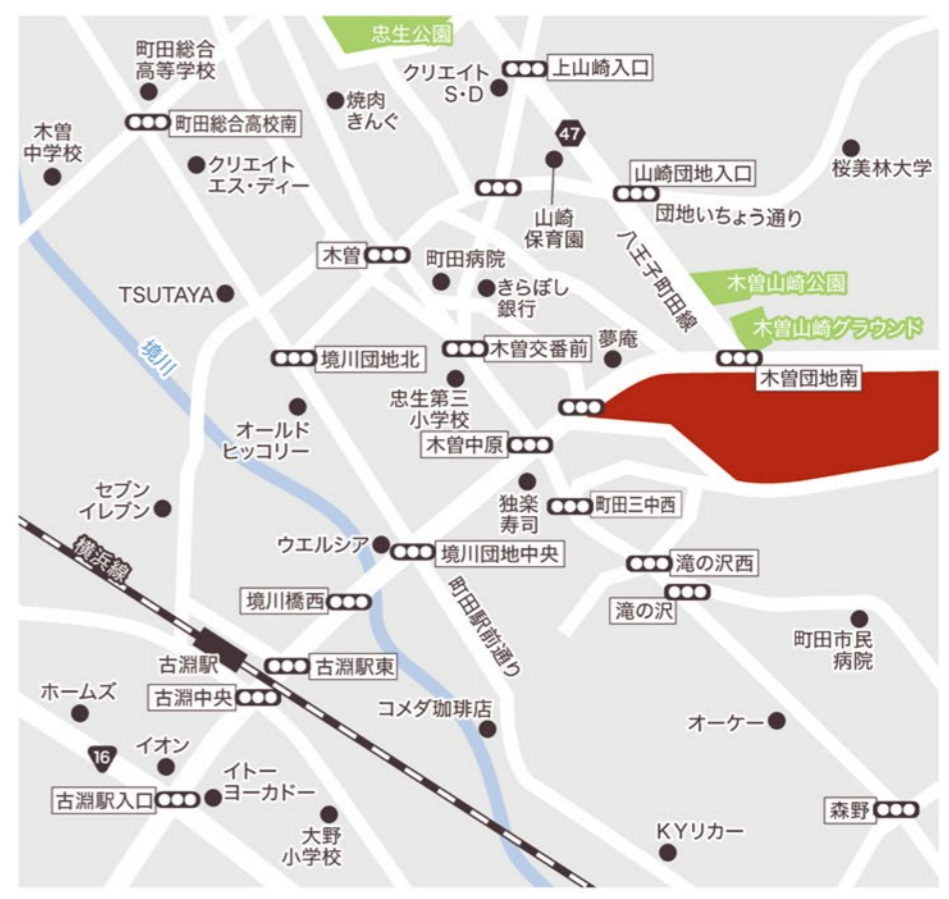

地震対策リフォーム

地震対策は大きく分けて「耐震」「制震」「免震」の3つに分類されます。建物それぞれにあった対策方法を提案いたします。

断熱リフォーム

窓や玄関など開口部の対策から、建物内部に断熱材を入れる対策など方法は様々。用途や環境にあった対策方法を選択しましょう。

配管・配線リフォーム

古くなった水道管や電線、設備機器も一新し、長く安心して使い勝手よく住み続けるための提案をいたします。

コーディネート提案

お客様の好み・用途・コンセプトに合わせ内装やインテリアのコーディネート、色の配置、雰囲気の作り等もご提案いたします。

例えば、マンションリフォーム安心の定額制パックなら!

ニッカdeマンションリノベーション

あんしんの設備修理サポート付き

1 最大10年サポート

2 修理代は無料

3 手続き簡単

4 何度でも修理可能

5 修理代は累積なし

補助金対象リフォームもお気軽にご相談ください!

国土交通省 おトクに賢く住まいを省エネリフォーム!

こどもみらい住宅支援事業

対象期間 (請負契約・竣工) 2023年3月31日まで

断熱改修工事やエコ住宅設備の設置工事を必須とし、1申請あたり合計補助額5万円以上から申請可能!

補助を受けられる金額

1戸あたり 上限 **30万円**

若者・子育て世帯で既存住宅を購入しリフォームを行う場合で1戸あたり 上限 **60万円**

A ニッカおまかせパック

古くなった水道管や電線も内装も設備機器もすべて新品が揃ってこの値段!

定額パック **12万円** (税込)

[60mの場合] 720万円(税込)~

プラン内容

- ●ニッカオリジナル設計
- ●バリアフリー仕様
- ●配管、配線設備の一新
- ●水廻りの一新
- ●自由コーディネート

B 快適断熱充実パック

ニッカおまかせパックにプラス自由設計で断熱材と内窓もプラスできてより快適になります!

断熱・遮音性の向上

保温、結露、防音対策の現実冬の寒さと夏の暑さから解放され快適な空間に!

定額パック **13万円** (税込)

[60mの場合] 780万円(税込)~

プラン内容

- ●お客様の自由設計
- ●バリアフリー仕様
- ●配管、配線設備の一新
- ●水廻りの一新
- ●自由コーディネート
- ●断熱、遮音仕様

※写真はイメージです ※詳細はスタッフにお尋ねください。

店舗リフォーム/ペット対応リフォーム

完成見学会

開催日 **6/25(土)26(日)** 10:00から17:00まで

ご予約の際、下記の中からご希望日時をお伝えください

① 10:00~11:00

② 11:00~12:00

③ 13:00~14:00

④ 14:00~15:00

⑤ 15:00~16:00

⑥ 16:00~17:00

会場 **町田市本町田**

ご予約の際に住所をご案内いたします。

※専用の駐車場がございませんので車でお越しの方は近隣パーキングへの駐車となります。駐車料金は当日ニッカホームが負担致します。詳細はご来場の際スタッフへお尋ねください。

ニッカホーム

ニッカホーム関東株式会社 大型事業部

調布市国領町1-1-1(ニッカホーム調布ショールーム内)

【電話受付】8:30~20:00(土・日は9:00~18:00)迄

0120-88-7549

MAIL: jutaku-c@nikka-home.co.jp URL: oogata.nikka-kanto.com/lp/

おかげさまでニッカホームは創業35周年 全国に88店舗・都内に12店舗展開中

原宿
ショールーム
渋谷区神宮前
3-23-5

世田谷
ショールーム
世田谷区
奥沢8-5-4

杉並
ショールーム
杉並区浜田山
4-10-6

品川旗の台
ショールーム
品川区旗の台
6-33-11

練馬
ショールーム
練馬区大泉
字園町2-14-18

板橋
ショールーム
板橋区
大谷口上町13-6

足立
ショールーム
足立区
竹の塚2-10-1

江戸川
ショールーム
江戸川区
東小松川2-33-12

八王子
ショールーム
八王子市
大横町11-8

立川
ショールーム
立川市泉町
841-143

調布
ショールーム
調布市
国領町1-1-1

町田
ショールーム
町田市
本町田947-1